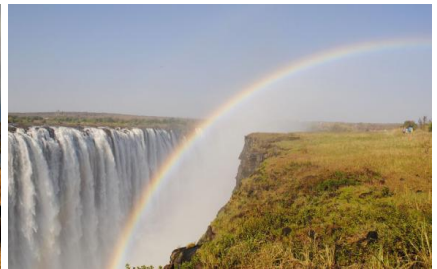

Destinos del Mundo

Tu touroperador de confianza

Confirmación Generada por el sistema